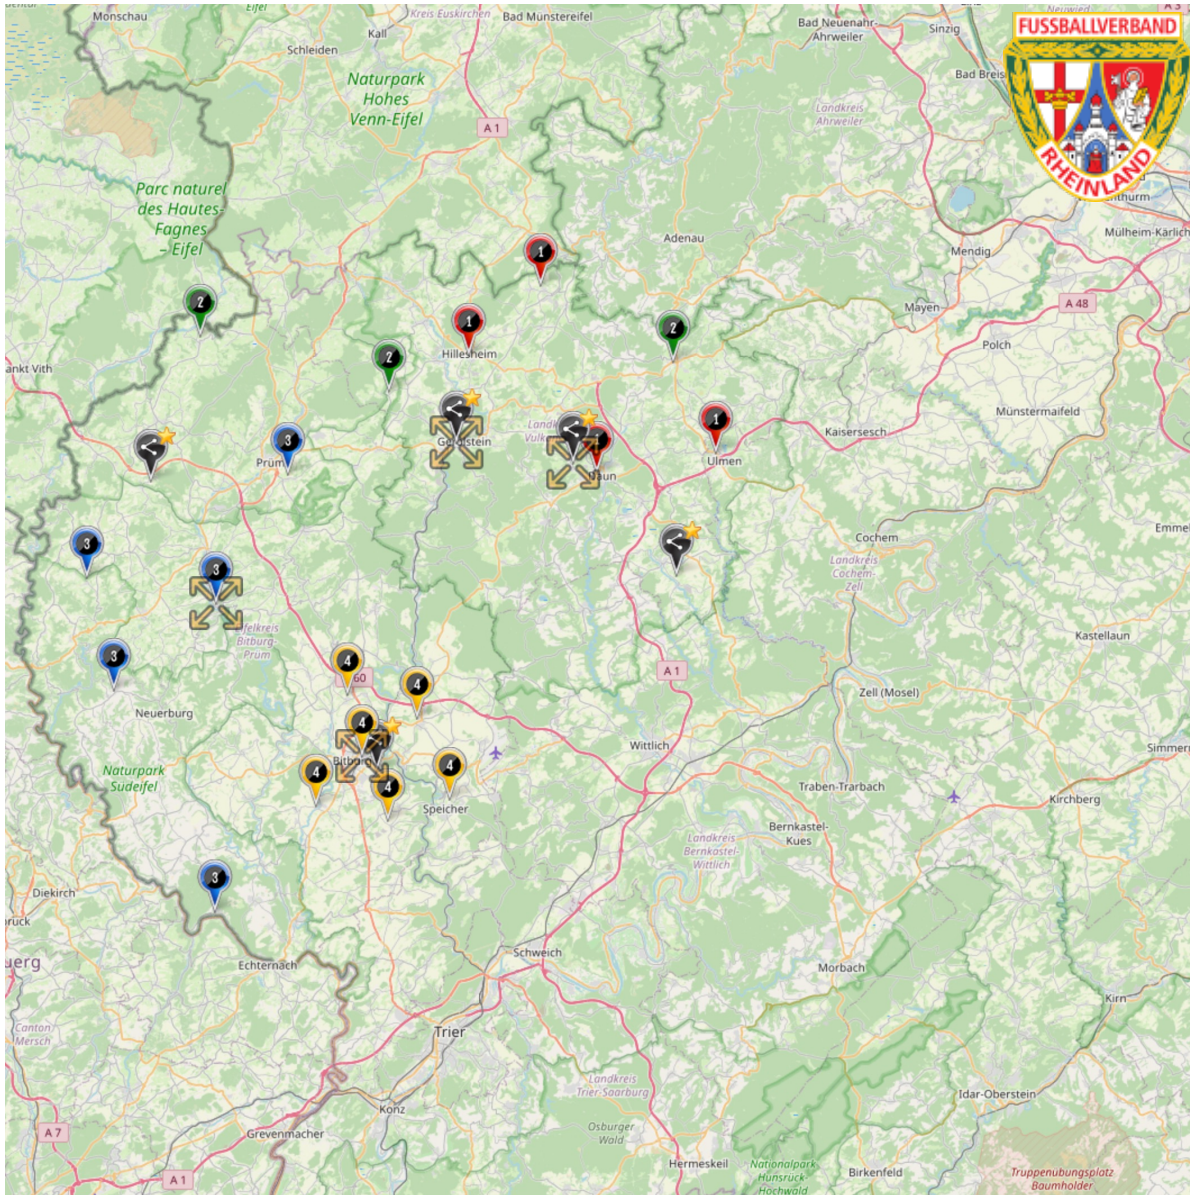

Protokoll zur Staffeleinteilung vom 23.07.2024 18:09:57

Kreise: alle **Berechnungsname:** D-Junioren Kreisklasse
Altersklasse: D-Junioren
Spielklassenebene: Kreisklasse **Spielpaarungenanzahl:** 84
Mannschaftenanzahl: 28
Staffelanzahl: 4
Staffelgröße: 4 Staffeln à 7 Mannschaften

Gesamtkilometer: 8.338,70
Durchschnittszeit: 00:52:02 (inkl. Rückweg)

-  ohne Name, 7er-Staffel
1.845,40 km, 00:45:38
-  ohne Name, 7er-Staffel
2.976,58 km, 01:13:03
-  ohne Name, 7er-Staffel
2.514,71 km, 01:02:48
-  ohne Name, 7er-Staffel
1.002,02 km, 00:26:40

Staffelnr. / Name	KFV	Mannschaftsname	M-Nr.	Spieleranzahl
1	MO	JFV Vulkaneifel II	2	9
	EI	JSG Ahbach	1	9
	EI	JSG Dauner Land	1	9
	EI	JSG Eifelhöhe-Kelberg II	2	9
	EI	JSG Kylltal II	2	9
	EI	JSG Vulkanland-Berndorf	1	9
	EI	TuS 05 Daun II	2	9
2	MO	JFV Vulkaneifel	1	9
	EI	JSG Dauner Land II (7er)	2	7
	EI	JSG Eifel Mitte	1	9
	EI	JSG Eifelhöhe-Kelberg	1	9
	EI	JSG Grenzland	1	9
	EI	JSG Kylltal III	3	9
	EI	JSG Schneifel/WSO-Stadtkyll II	2	9
3	EI	JSG Bitburg	1	9
	EI	JSG Grenzland II (7er)	2	7
	EI	JSG Islek II	2	9
	EI	JSG Prümer Land II	2	9
	EI	JSG Ringhuscheid (7er)	2	7
	EI	JSG Südeifel-Irrel II	2	9
	EI	JSG Westeifel-Lasel II	2	9
4	EI	JFV Bitburg II	2	9
	EI	JSG Bitburg II	2	9
	EI	JSG DIST-Idesheim	1	9
	EI	JSG FidEifel-Speicher II	2	9
	EI	JSG Nimstal	1	9
	EI	JSG Schleidenbach	1	9
	EI	JSG Spangdahlem II	2	9